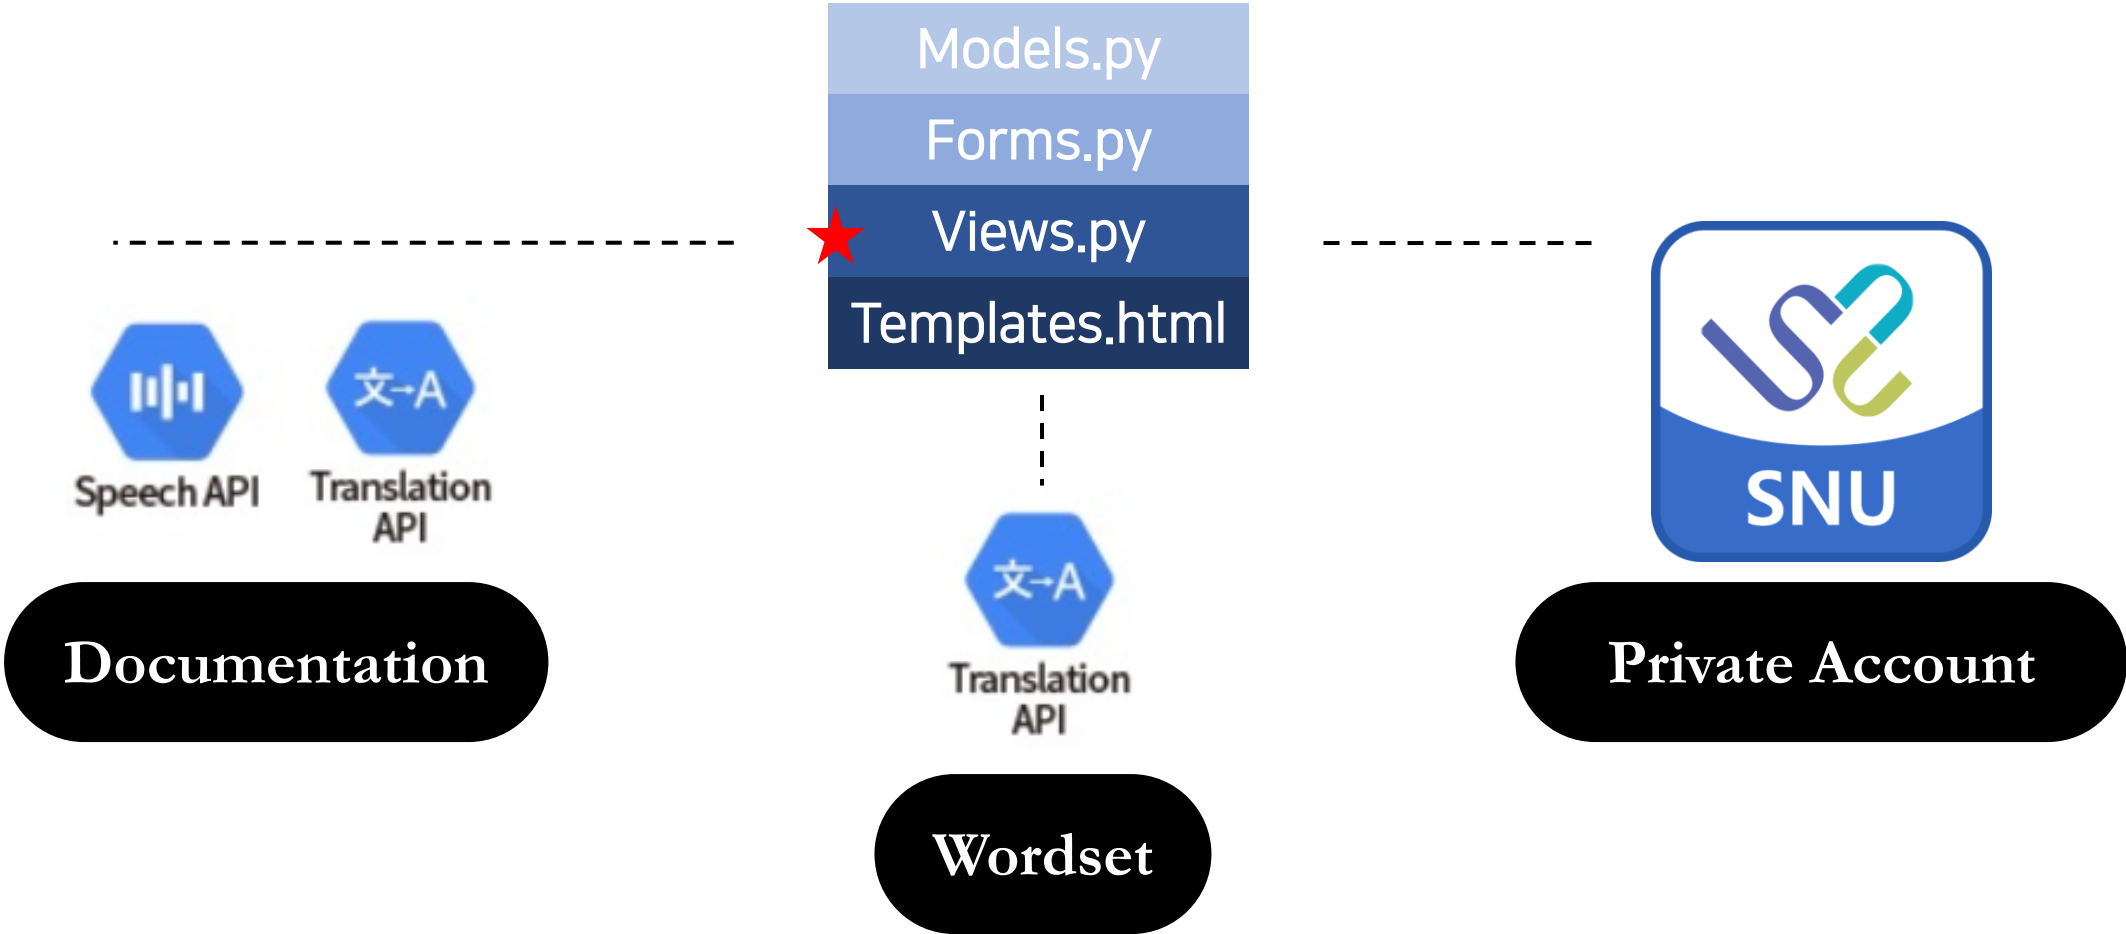

◦ Summary ◦

동영상 강의 영문 자막 생성 한국어 강의영상으로부터 영어 자막영상 생성 및 수정용 웹 플랫폼 제작

<https://34.64.173.210/>

◦ Back-ends ◦

Google Cloud Platform

Certificate & Key

HTTPS

Openssl & Stunnel

연결이 비공개로 설정되어 있지 않습니다.

공격자가 34.64.173.210에서 정보(예: 비밀번호, 메시지, 신용카드 등)를 도용하려고 시도 중일 수 있습니다. 자세히 알아보기

NET::ERR_CERT_AUTHORITY_INVALID

Chrome에서 가장 강력한 보안 기능을 사용하려면 [항상된 보호 모드를 사용 설정](#)하세요.

◦ Front-ends ◦

◦ Thank you ◦

Google Cloud Platform x | sudo python3 man

← → ↻ 주의 요함 | 34.64.203.153

All documents in the database:

- [documents/2020/11/15/서명.jpg](#)

Upload as many files as you want!

Select a file:

파일 선택 선택된 파일 없음

Upload

작업 상태

용어집 리소스 만들기는 장기 실행 작업이므로 완료하는 데 상당한 시간이 걸릴 수 있습니다. 이 작업의 상태를 폴링하여 작업 완료 여부를 확인하거나 작업을 취소할 수 있습니다.

자세한 내용은 [장기 실행 작업](#)을 참조하세요.

Asynchronous Process ...