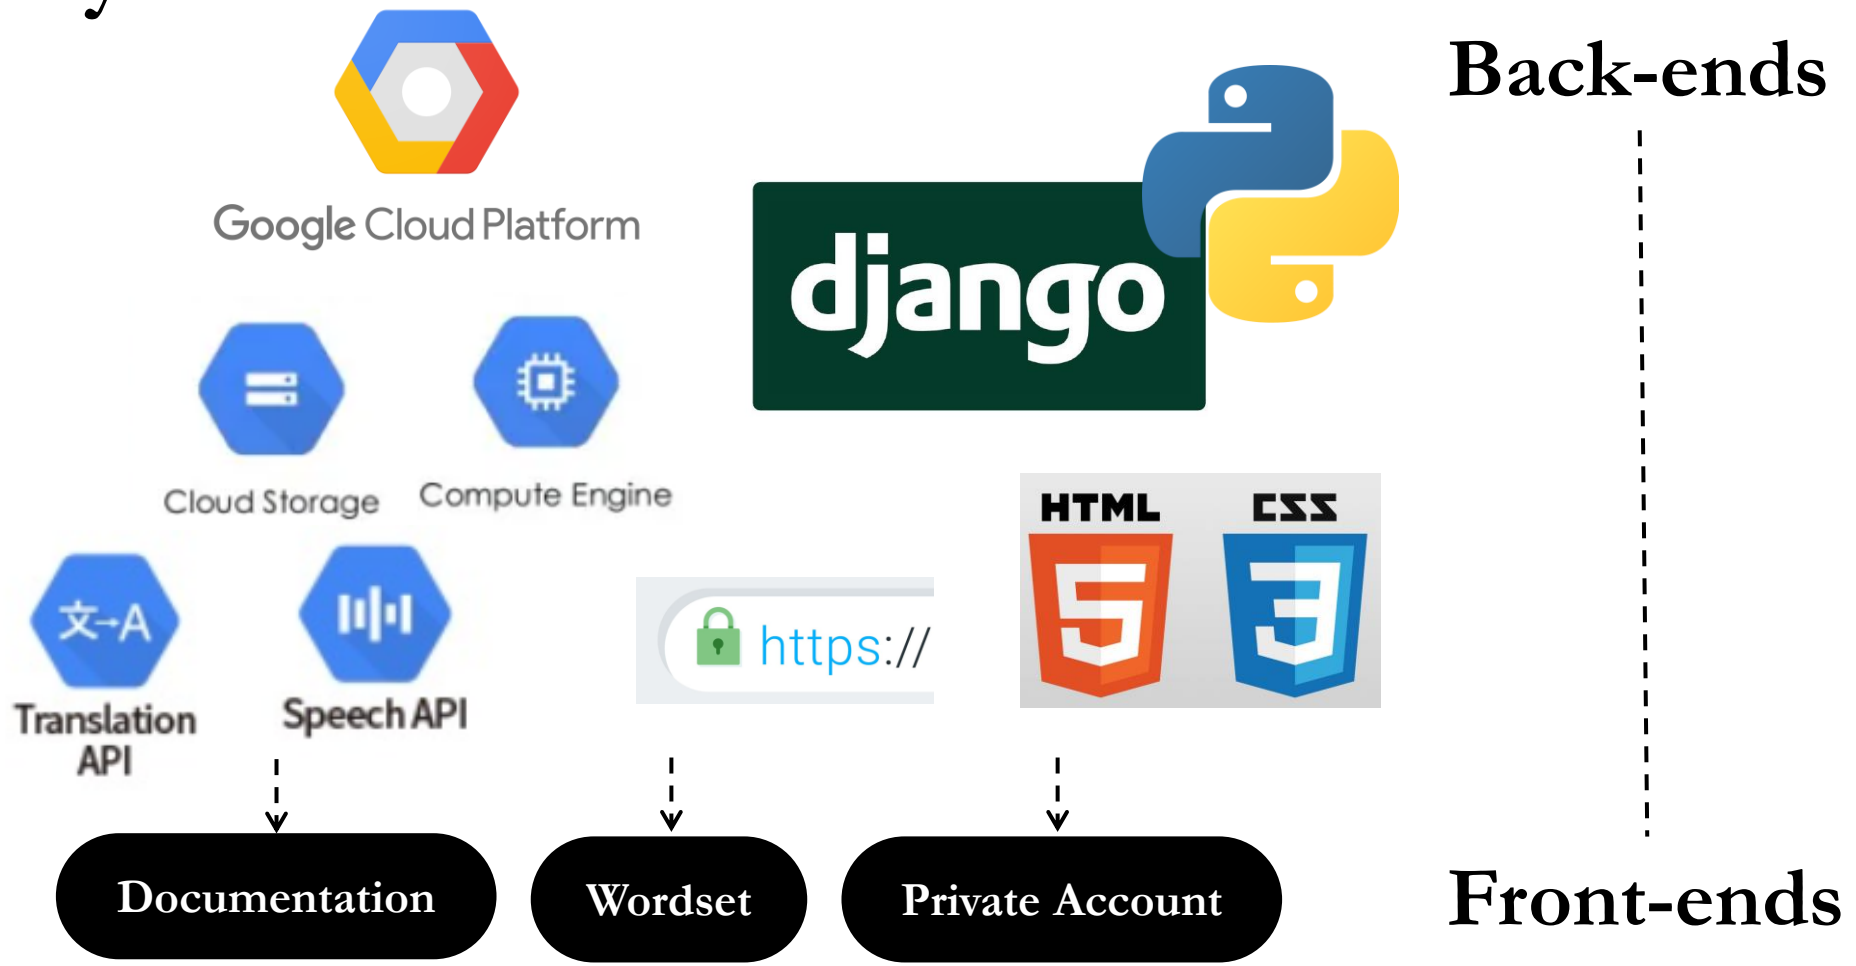

◦ Summary ◦

동영상 강의 영문 자막 생성 한국어 강의영상으로부터 영어 자막영상 생성 및 수정용 웹 플랫폼 제작

<https://34.64.173.210/>

◦ Back-ends ◦

Google Cloud Platform

Certificate & Key

HTTPS

Openssl & Stunnel

연결이 비공개로 설정되어 있지 않습니다.

공격자가 34.64.173.210에서 정보(예: 비밀번호, 메시지, 신용카드 등)를 도용하려고 시도 중일 수 있습니다. 자세히 알아보기

NET::ERR_CERT_AUTHORITY_INVALID

Chrome에서 가장 강력한 보안 기능을 사용하려면 [항상된 보호 모드를 사용 설정](#)하세요.

◦ Front-ends ◦

◦ Thank you ◦