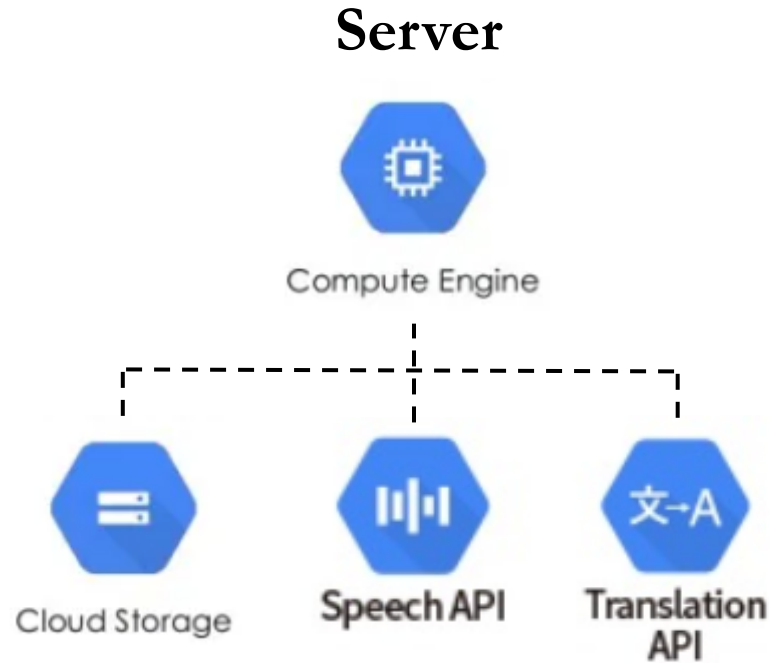

◦ Summary ◦

동영상 강의 영문 자막 생성 한국어 강의영상으로부터 영어 자막영상 생성 및 수정용 웹 플랫폼 제작

<https://34.64.173.210/>

◦ Back-ends ◦

Google Cloud Platform

Certificate & Key

HTTPS

Openssl & Stunnel